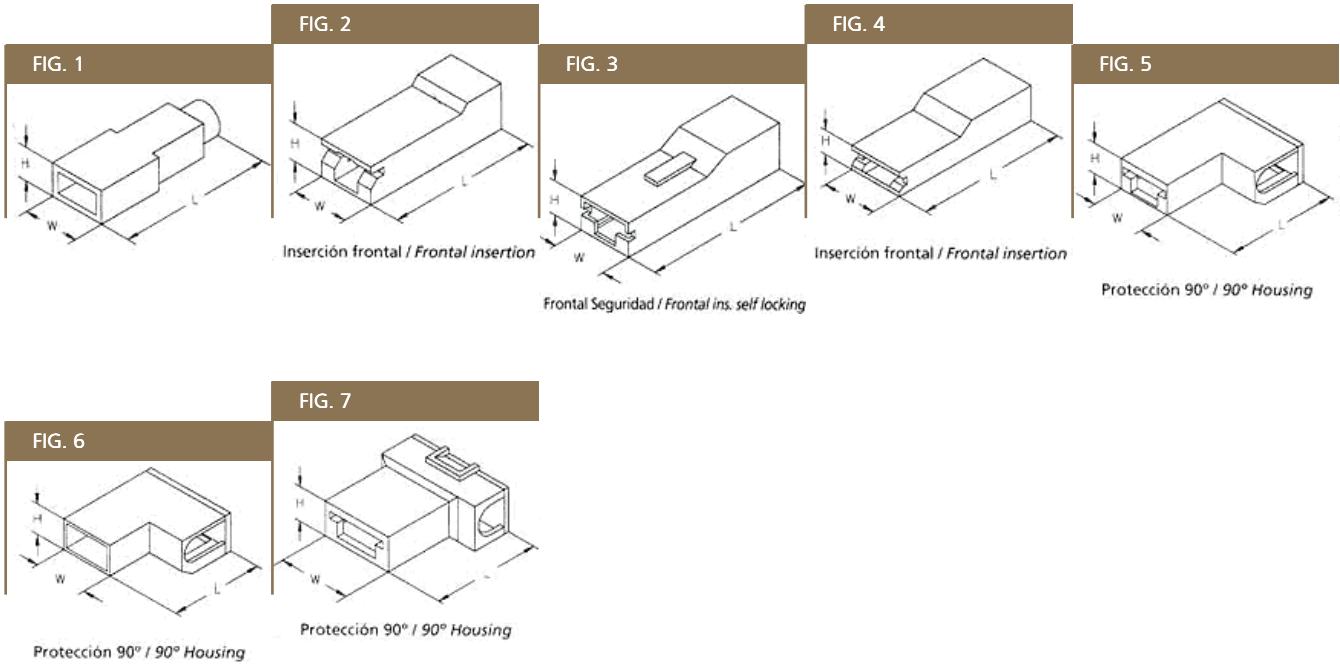

14. HOUSINGS 1 WAY

FIGURE	MATERIAL	REFERENCE	FOR TERMINAL	NUMBER OF WAYS	COLOUR	DIMMENSIONS	FAMILY
						H-W-L	
1	POLITILENE	2482000	4414.00	1	NATURAL	4,5-7,5-20	HOUSINGS 1 WAY
	NYLON	2482010				5,5-7,5-19,5	
2	NYLON VO	2481230	4712.00	1	BLACK	4,5-7,2-23	
	NYLON	2481235				3,3-7-19,8	
3	NYLON	2481110	4815.00	1	NATURAL	4-7,2-15,5	
4	NYLON VO	2481130				4-7,2-13	
5	NYLON	2483010	5814.00	1	NATURAL	3,6-7,5-13,7	
6	NYLON	2483110				-	
7	NYLON	2483310	-	1	NATURAL	-	